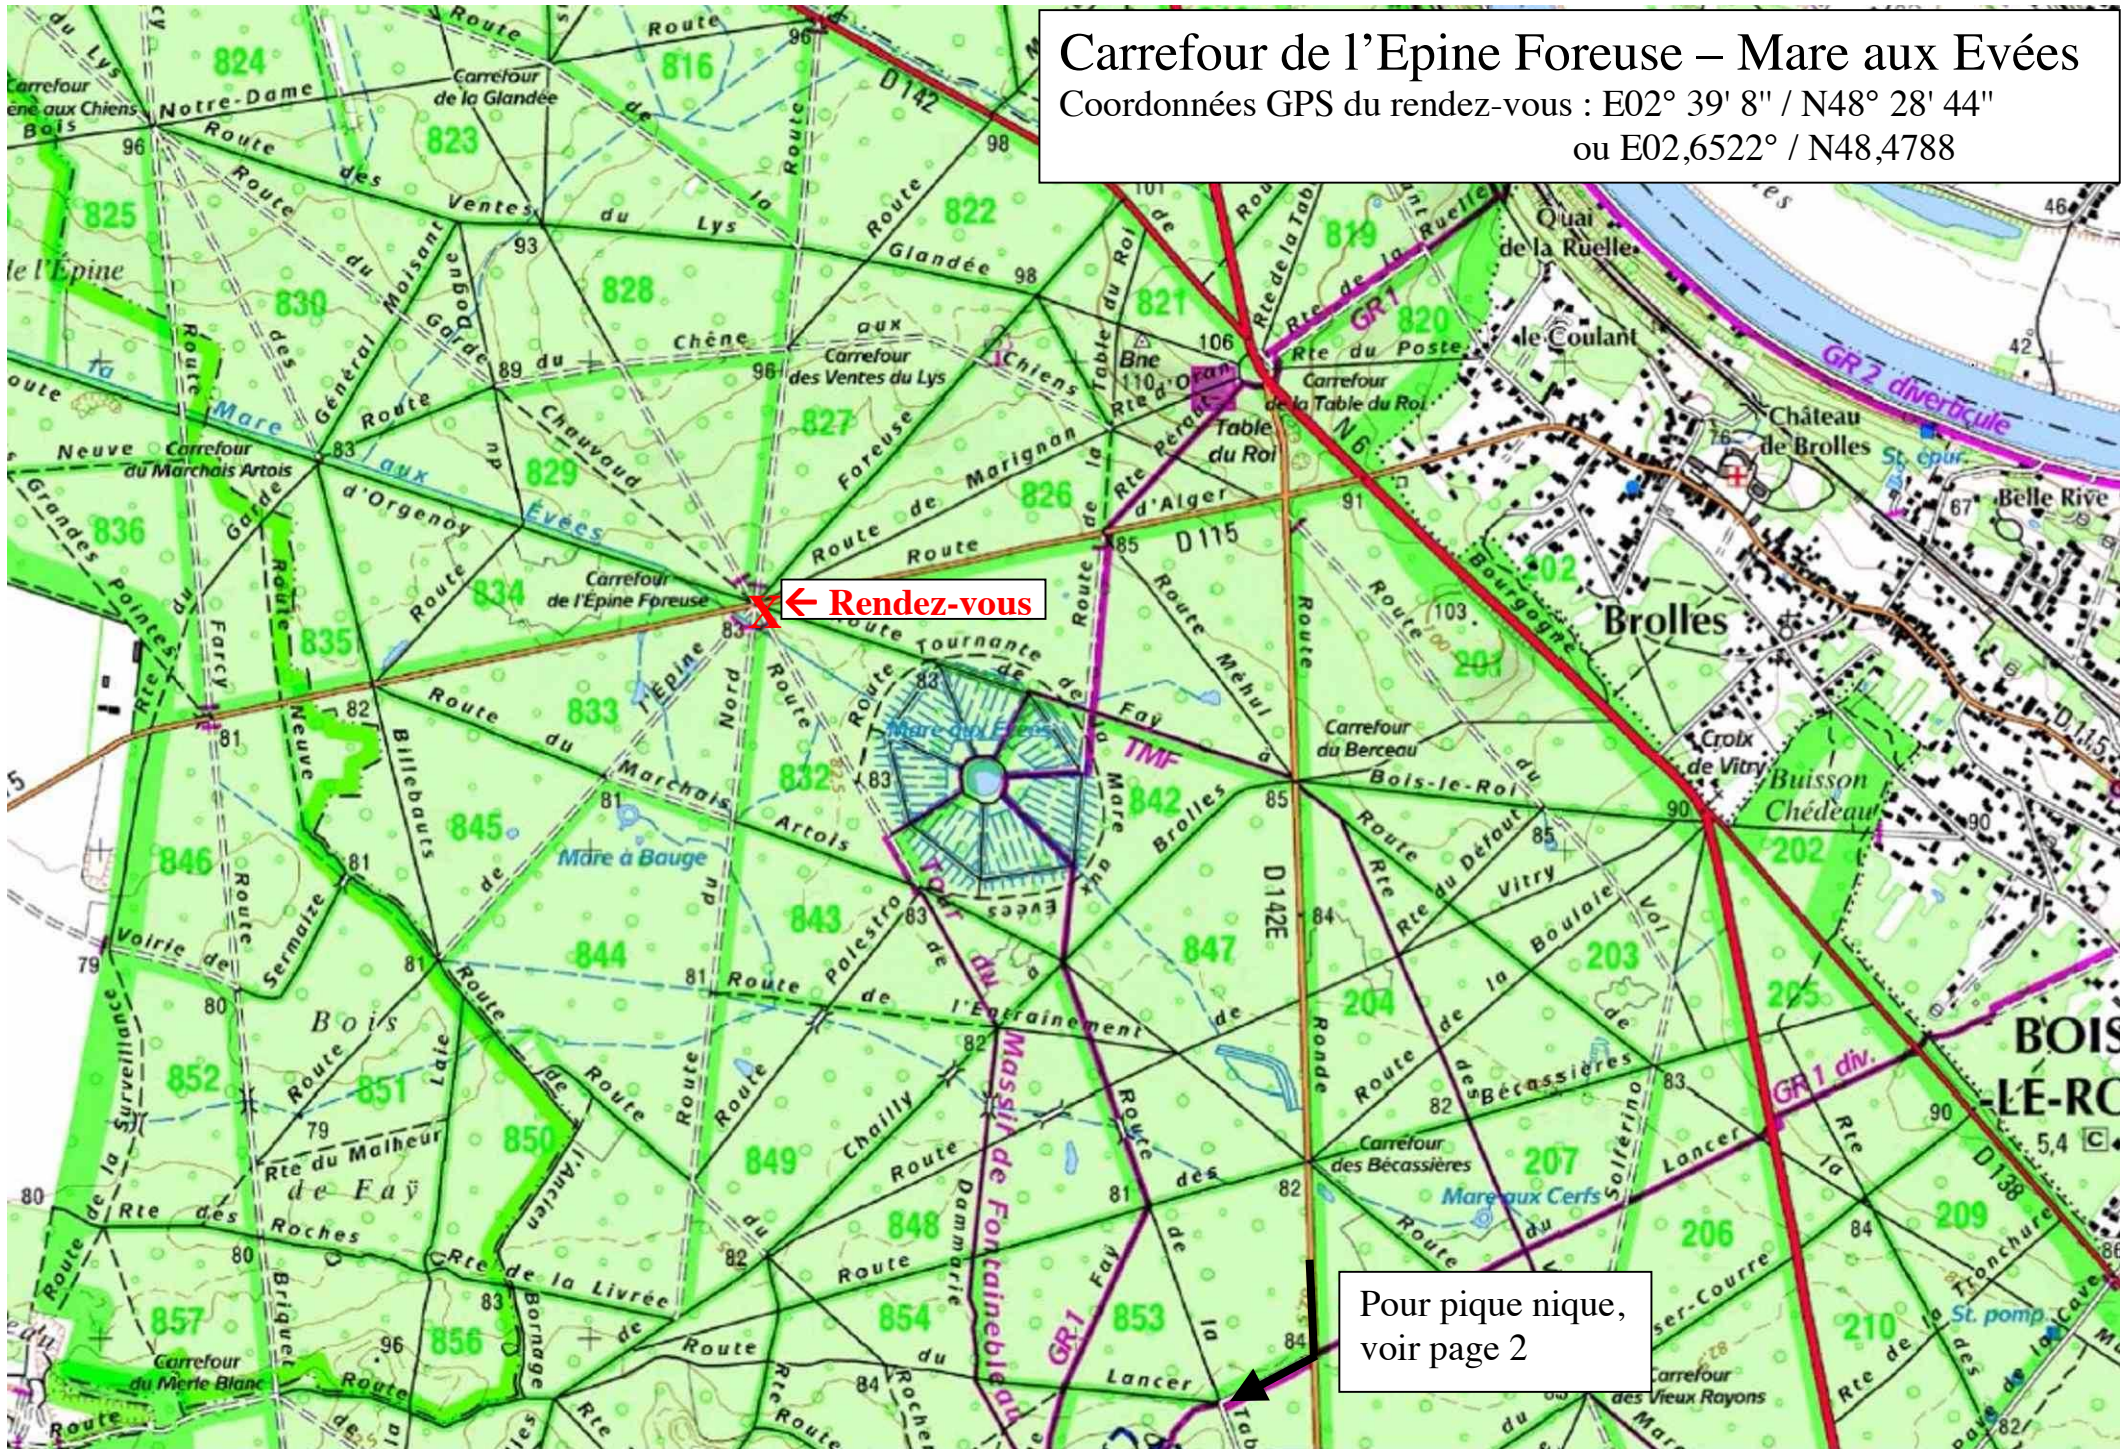

Carrefour de l'Épine Foreuse – Mare aux Evées
Coordonnées GPS du rendez-vous : E02° 39' 8" / N48° 28' 44"
ou E02,6522° / N48,4788

← Rendez-vous

Pour pique nique,
voir page 2

Pour aller au lieu de pique nique, à partir du carrefour de l'Épine Foreuse, partir à l'est jusqu'à la D142 (Route Ronde) qu'il faut prendre à droite sur 1750m. Prendre alors la Route du Lancer à droite, puis 1^{ère} à gauche pour aller au parking.

Pique nique au parking du
Rocher Canon
Coordonnées GPS:
E02° 39' 57" / N48° 27' 46"
ou E02,6657° / N48,4629