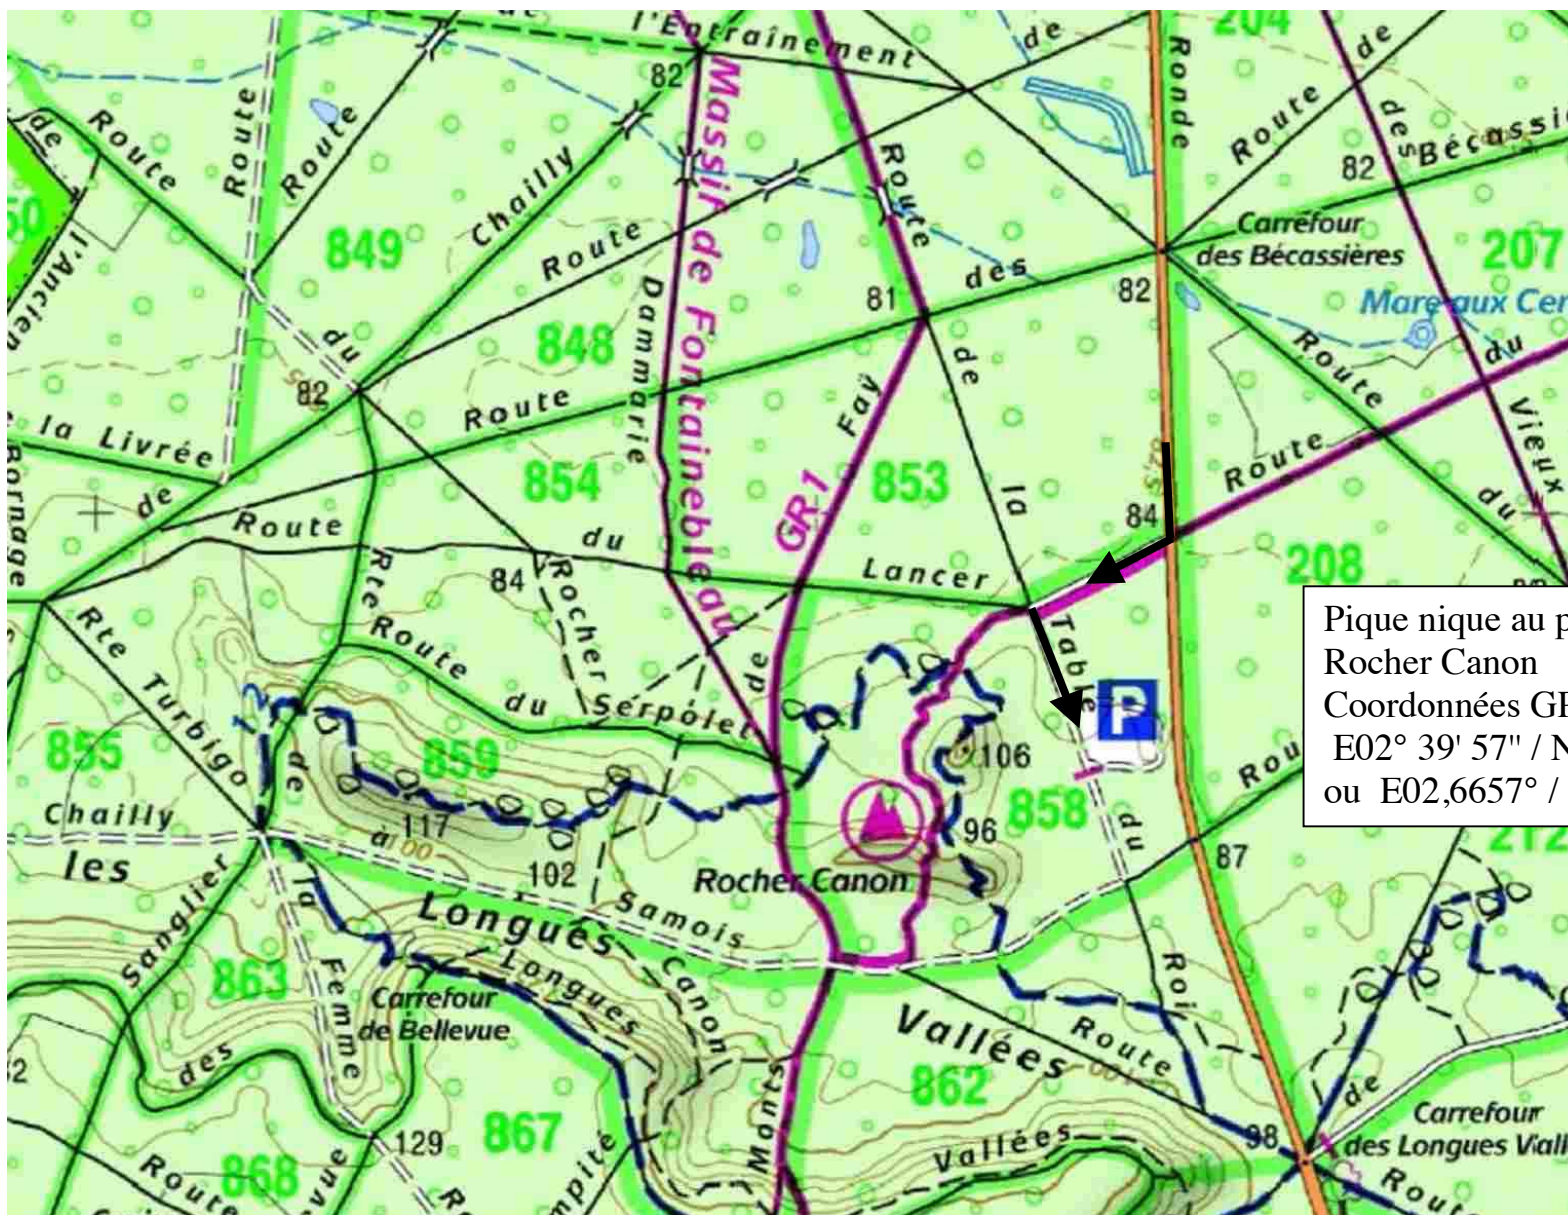

Carrefour de l'Épine Foreuse – Mare aux Evées
Coordonnées GPS du rendez-vous : E02° 39' 8" / N48° 28' 44"
ou E02,6522° / N48,4788

← Rendez-vous

Pour pique nique,
voir page 2

Pour aller au lieu de pique nique, à partir du carrefour de l'Épine Foreuse, partir à l'est jusqu'à la D142 (Route Ronde) qu'il faut prendre à droite sur 1750m. Prendre alors la Route du Lancer à droite, puis 1^{ère} à gauche pour aller au parking.

Pique nique au parking du
Rocher Canon
Coordonnées GPS:
E02° 39' 57" / N48° 27' 46"
ou E02,6657° / N48,4629